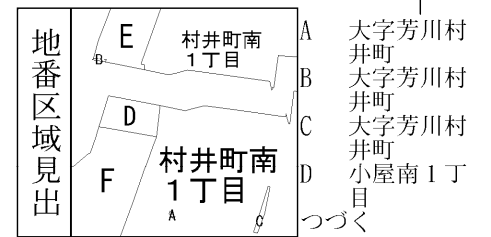

イ 240-4 ホ 道 リ 238-3 ワ 237-17
 ロ 247-2 ヘ 道 ス 238-14 カ 365-5
 ハ 247-3 ト 256-8 ル 238-15 コ 366-2
 ニ 267-4 チ 256-3 ヲ 366-3

株式会社こもれび不動産

Komorebi Real Estate

請求部	所在	松本市村井町南一丁目			地番	251番1		
出力縮尺	1/600	精度区分	座標系番号又は記号	分類	地図に準ずる図面		種類	旧土地台帳附属地図
作成年月日	昭和37年4月20日			備付年月日(原図)			補記事項	